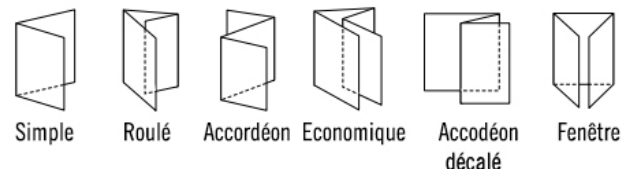

Types de plis réalisables :

Pour tout renseignement complémentaire, n'hésitez pas à nous contacter.