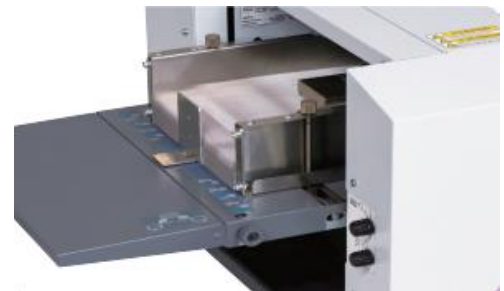

**Plieuse DUPLO DF 1300 à succion avec détection optique de double alimentation.**

- La DF-1300 est une plieuse de bureau à succion dotée d'un système de détection optique de double alimentation. Duplo la conçue en tenant compte des principales tendances du secteur de l'impression dans le monde, et notamment du marché de la couleur numérique auquel elle est destinée.
- L'alimentation à succion évite les marques sur les documents, de même que les défauts d'alimentation liés à l'électricité statique, courants sur les systèmes à friction, tout en acceptant des grammages supérieurs.
- Avec la détection intelligente du format papier et la configuration automatique de plateau, gage d'un réglage extrêmement rapide et d'une grande précision de pliage, la plieuse offre une convivialité exceptionnelle.

Capacité d'alimentation : 50 mm

Mode de pliage : simple, double, accordéon irrégulier, lettre, accordéon, porte, croisé spécifique, autre pli non standard

Dimensions : L 1193 x P 587 x H 541

Poids : 67,5 kg