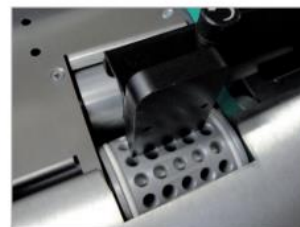

La plieuse à succion Morgana Major est une solution de pliage automatique compacte et très simple d'utilisation.

- Plieuse compacte et simple d'utilisation.
- Prise du papier par dispositif à succion.
- Alimentation feuille à feuille ou continue.
- Réglage manuel des poches avec affichage digital (précision au 1/10ième de mm) sur chacune des poches.
- Vitesse variable jusqu'à 455 feuilles A4/minutes.
- Compteur totalisateur et décompteur de lots.
- Dispositif anti-bourrage.
- Système antistatique intégré.
- Rectificateur pour un pliage très précis.
- Longue sortie motorisée à l'avant.
- Dispositif de perforation et rainage de série.
- Dispositif intégré pour formats à l'italienne.
- Maintenance aisée grâce au kit de rechange du bloc rouleaux.
- Livrée avec un contre-outil, un outil de rainage standard et un outil de perforation 56 dents.
- Sortie mécanique arrière en option.
- Existe aussi en version tout automatique, avec plis préprogrammés, réglage automatique des poches.

Alimentation électrique : 230V - 50Hz

Dimensions : H 1290 x L 1250 x P 520mm

Poids : 137 kg

Alimentation à succion par le bas, feuille à feuille ou en continu.

Sortie motorisée en nappe à l'avant de la machine.